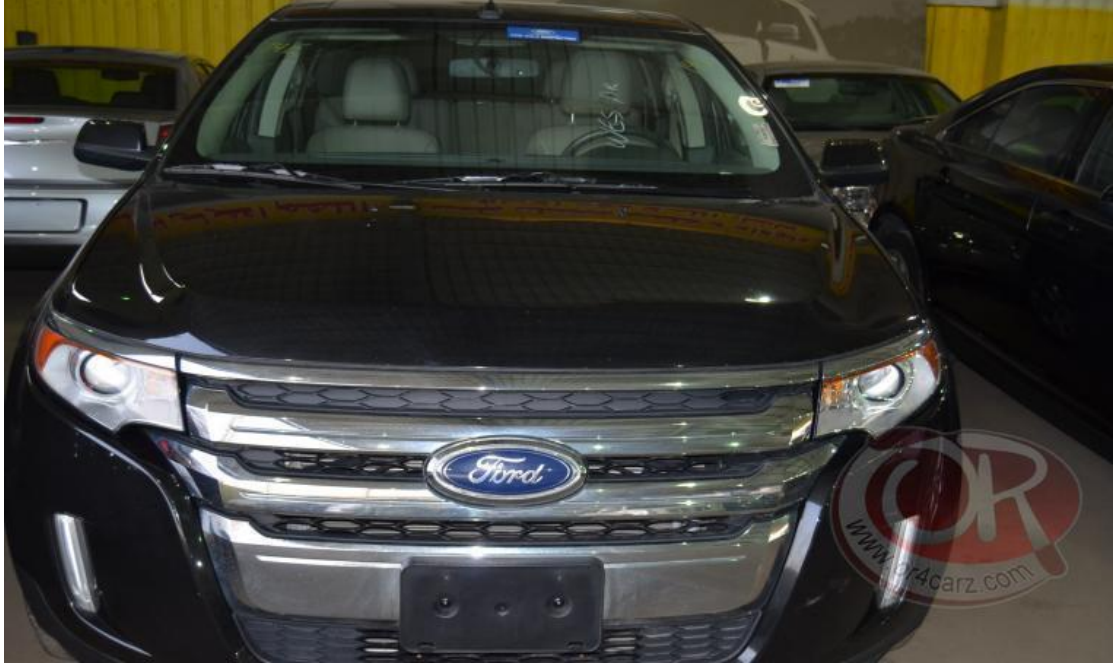

حفظ 2011 : PDF فورد ايدج SEL

الفرع :

العنوان :

رقم الجوال :

البريد الإلكتروني :

المميزات

- شاشة
- كراسي جلد
- حساسات خلفيه
- تشغيل عن بعد
- بلوتوث
- هاتف
- كاميرا خلفيه
- فتحه سقف بانوراما

المواصفات

SUV	شكل المركبة
فورد	الماركة
أيدج	النوع
SEL	الفئة
3.5 لتر V6	سعة المحرك
AWD	قوة الدفع
2011	سنة الصنع
اسود	اللون الخارجي
بيج	اللون الداخلي
اوتوماتك	ناقل الحركة
18 إنش	مقاس الإطار
75422 ميل	الممشى
2FMDK4JC5BBA93798	رقم الهيكل
0 ريس	السعر
5 سنوات او 100 الف كيلو	الصمان
مباع	الحالة