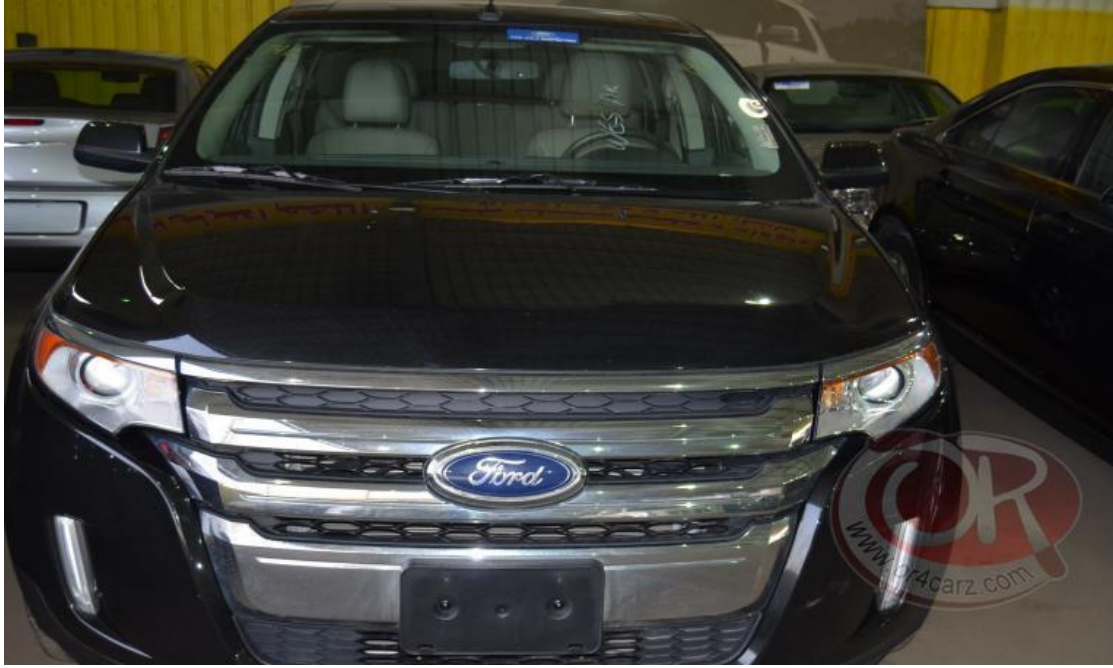

حفظ 2011 PDF : فورد ايدج SEL

الفرع :

العنوان :

رقم الجوال :

البريد الإلكتروني :

المميزات

- شاشة
- كراسي جلد
- حساسات خلفيه
- تشغيل عن بعد
- بلوتوث
- هاتف
- كاميرا خلفيه
- فتحه سقف بانوراما

المواصفات

SUV	شكل المركبة
فورد	الماركة
أيدج	النوع
SEL	الفئة
3.5 لتر V6	سعة المحرك
AWD	قوة الدفع
2011	سنة الصنع
اسود	اللون الخارجي
بيج	اللون الداخلي
اوتوماتك	ناقل الحركة
18 إنش	مقاس الإطار
75422 ميل	التمشي
2FMDK4JC5BBA93798	رقم الهيكل
0 ريس	السعر
5 سنوات او 100 الف كيلو	الصمان
مباع	الحالة